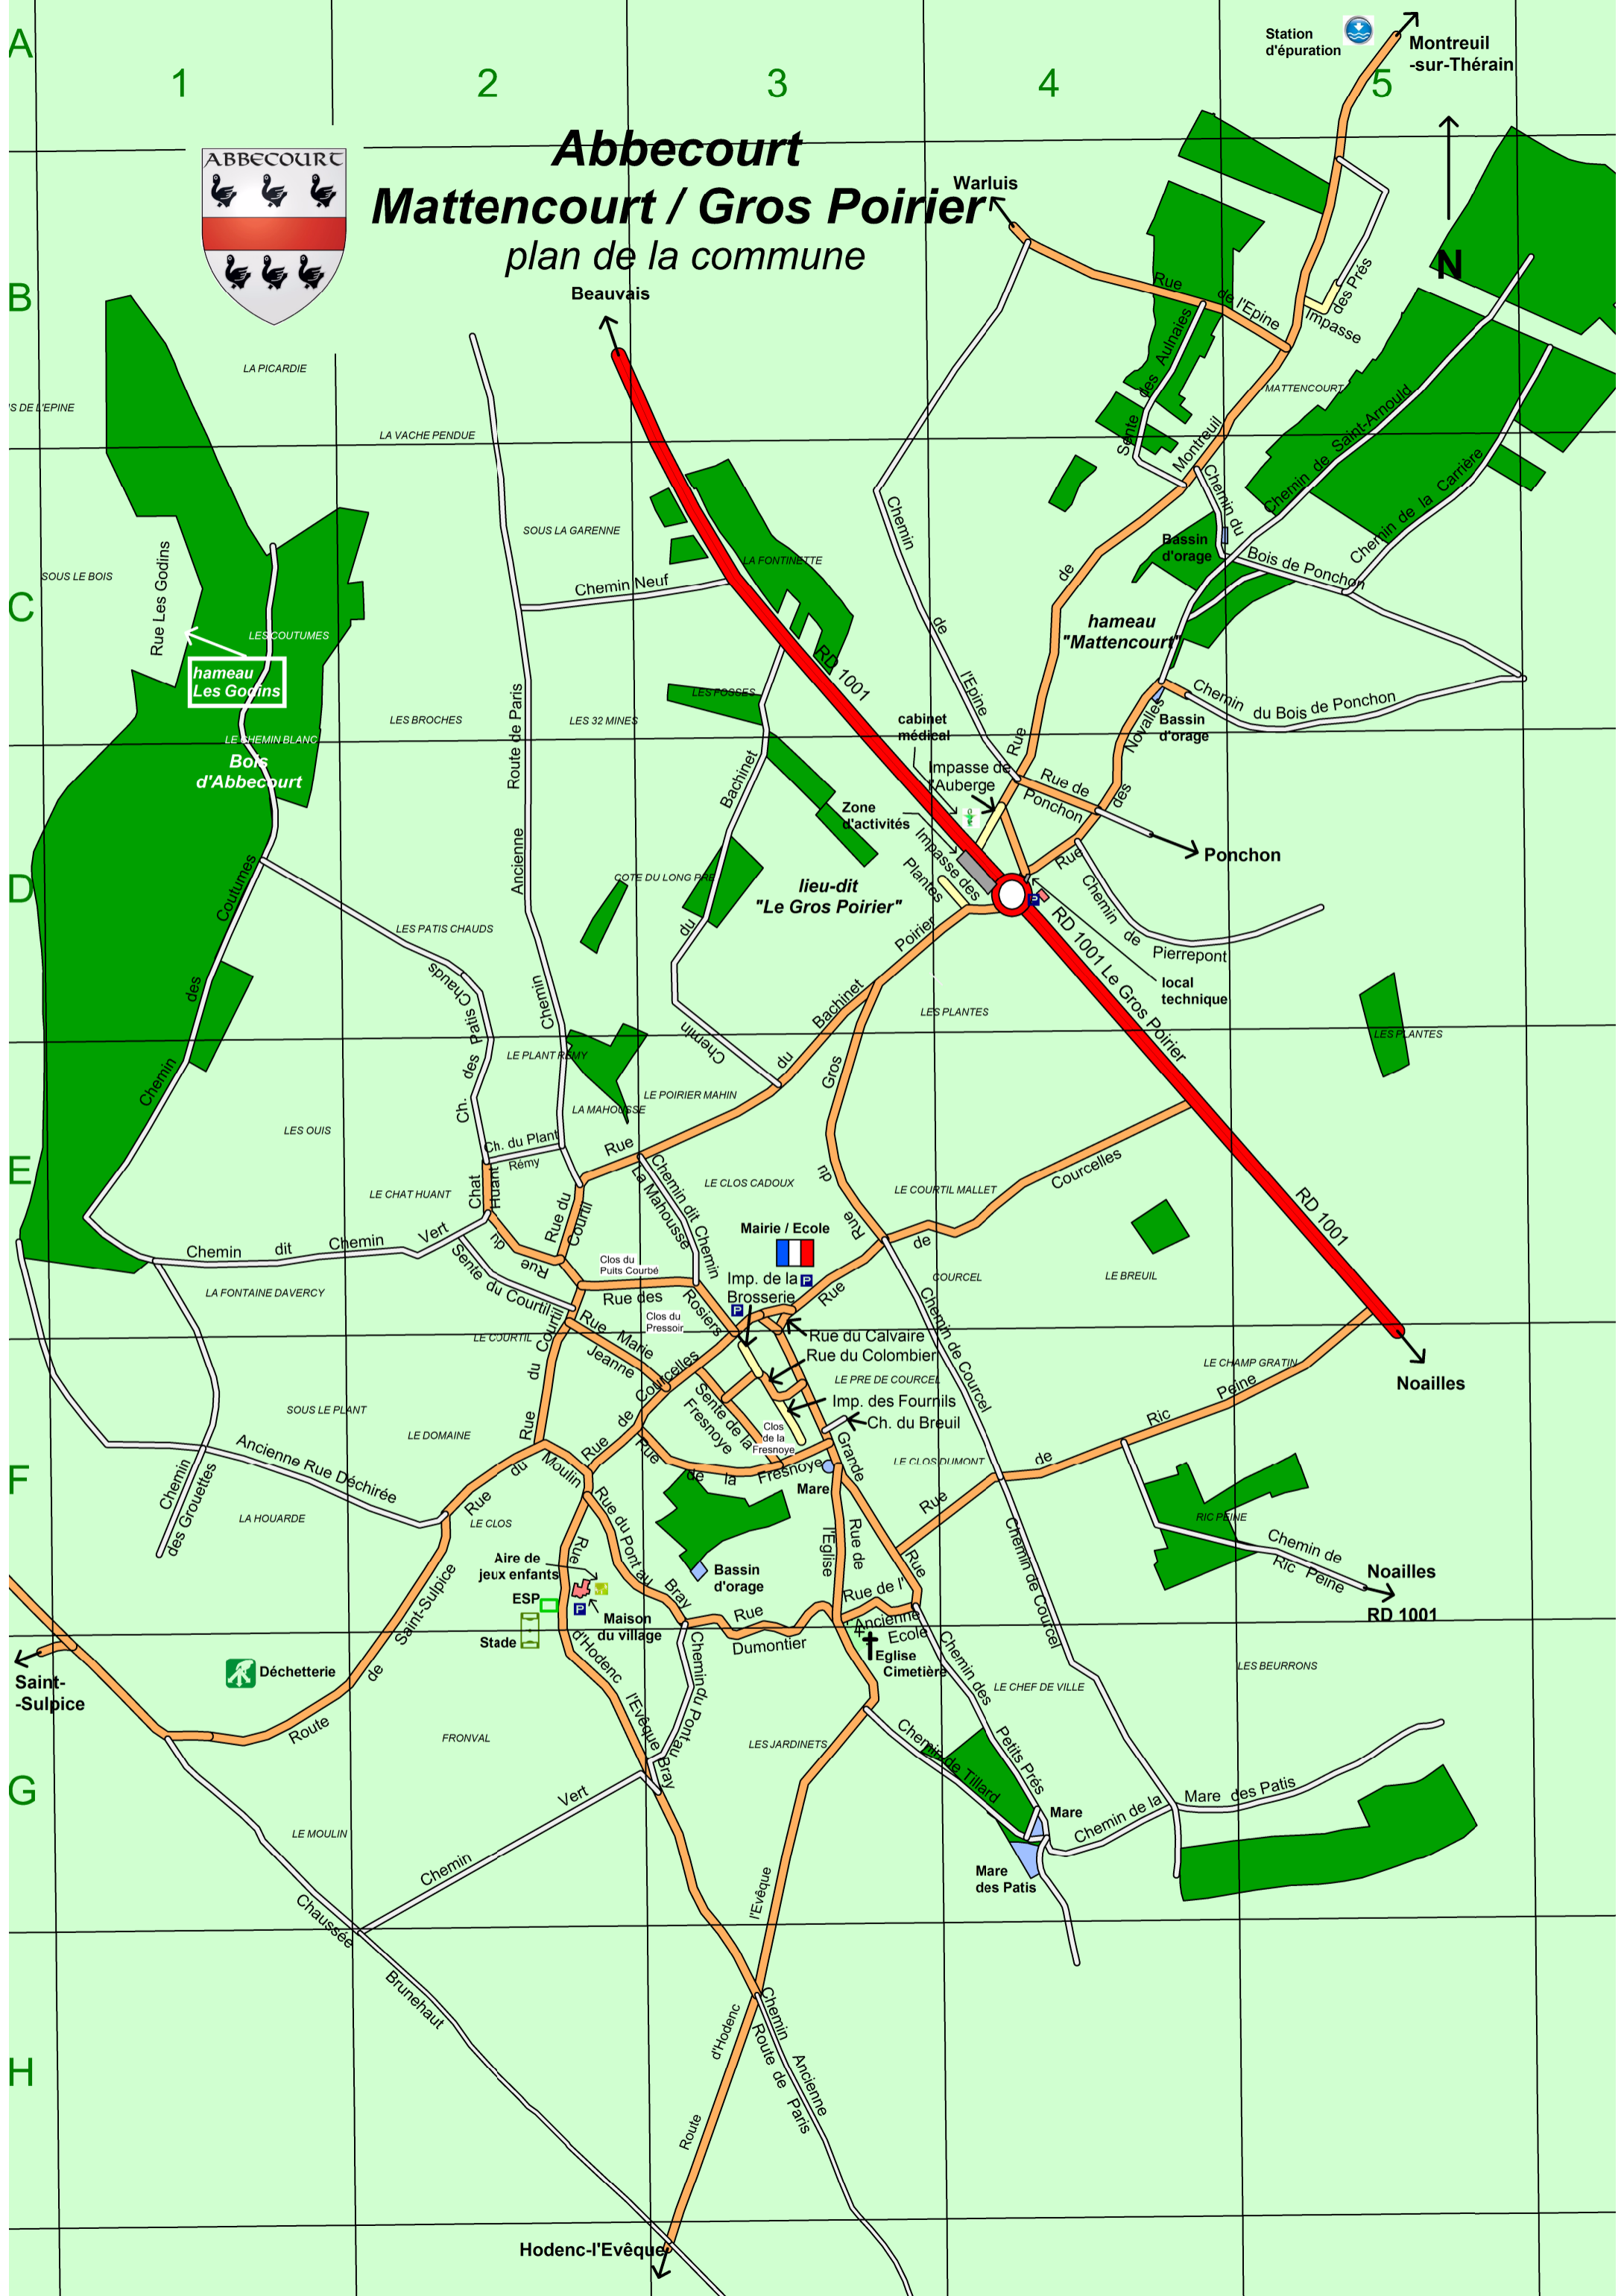

Abbecourt

Mattencourt / Gros Poirier

plan de la commune

A
B
C
D
E
F
G
H

1

2

3

4

5

Beauvais

Warluis

Station d'épuration
Montreuil-sur-Thérain

N

Rue Les Godins

hameau Les Godins

Bois d'Abbecourt

Chemin Neuf

LES 32 MINES

lieu-dit "Le Gros Poirier"

hameau "Mattencourt"

Ponchon

RD 1001 Le Gros Poirier

Noailles

Noailles
RD 1001

Ch. du Breuil

Grande Rue

Rue de l'Eglise

Ancienne Ecole

Eglise Cimetière

Rue de l'Évêque

Chemin de l'Évêque

Chemin de l'Évêque